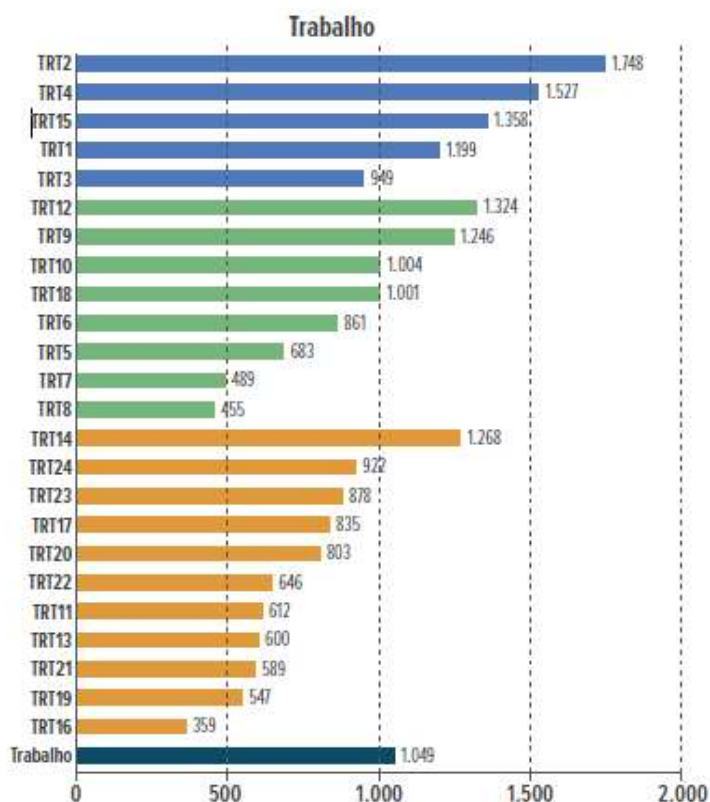

## Levantamento Anual

**2020**

**Acesso à Justiça**

Trata da demanda da população pelos serviços da justiça e das concessões de assistência judiciária gratuita nos tribunais.

**TRT 24ª Região**

**Casos novos por cem mil habitantes**