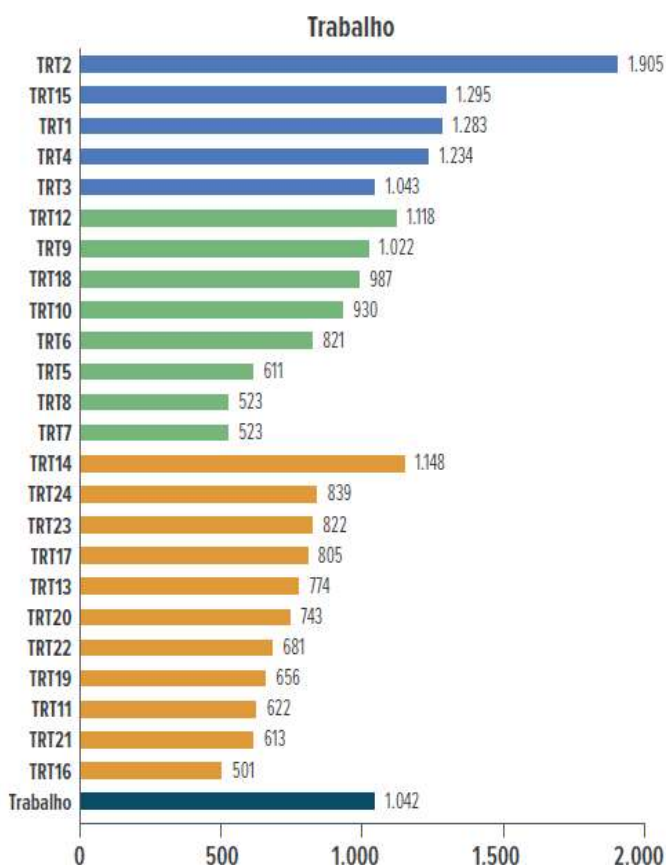

## Levantamento Anual

**2021**

**Acesso à Justiça**

Trata da demanda da população pelos serviços da justiça e das concessões de assistência judiciária gratuita nos tribunais.

**TRT 24ª Região**

**Casos novos por cem mil habitantes**