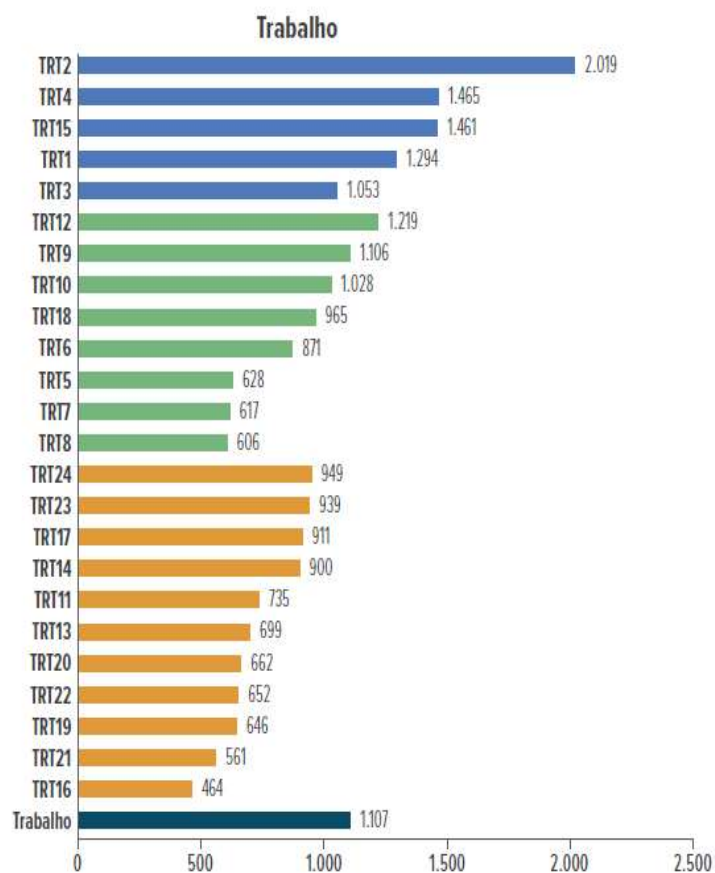

Acesso à Justiça

Levantamento Anual

2022

Acesso à Justiça

Trata da demanda da população pelos serviços da justiça e das concessões de assistência judiciária gratuita nos tribunais.

TRT 24ª Região

Casos novos por cem mil habitantes